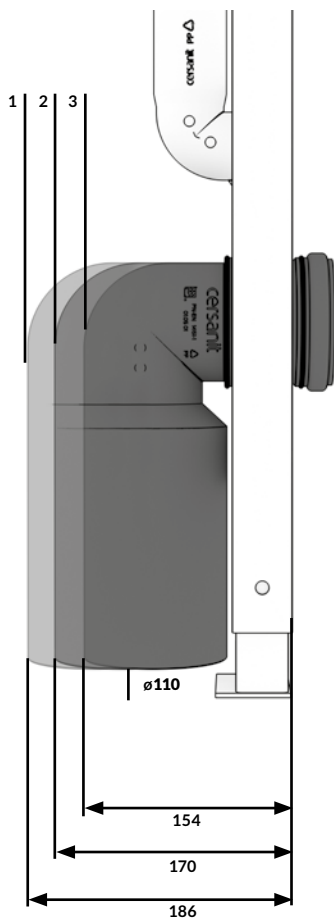

EN INSTRUCTIONS FOR ASSEMBLY AND USE

FR INSTALLATION ET UTILISATION - MODE

1.1

1.2

3

17 x2

3.1

17 x2

3.2

17 x2

4

5

 Ø12

 x4

6

13

3

17

x2

x2

x2

18.1

18.2

 x2

21

1

2

3

1

2

3

	<p>D</p>	<p>4</p>	<p>93 mm</p>
<p>CleanOn</p>	<p>A</p>	<p>4</p>	<p>115 mm</p>