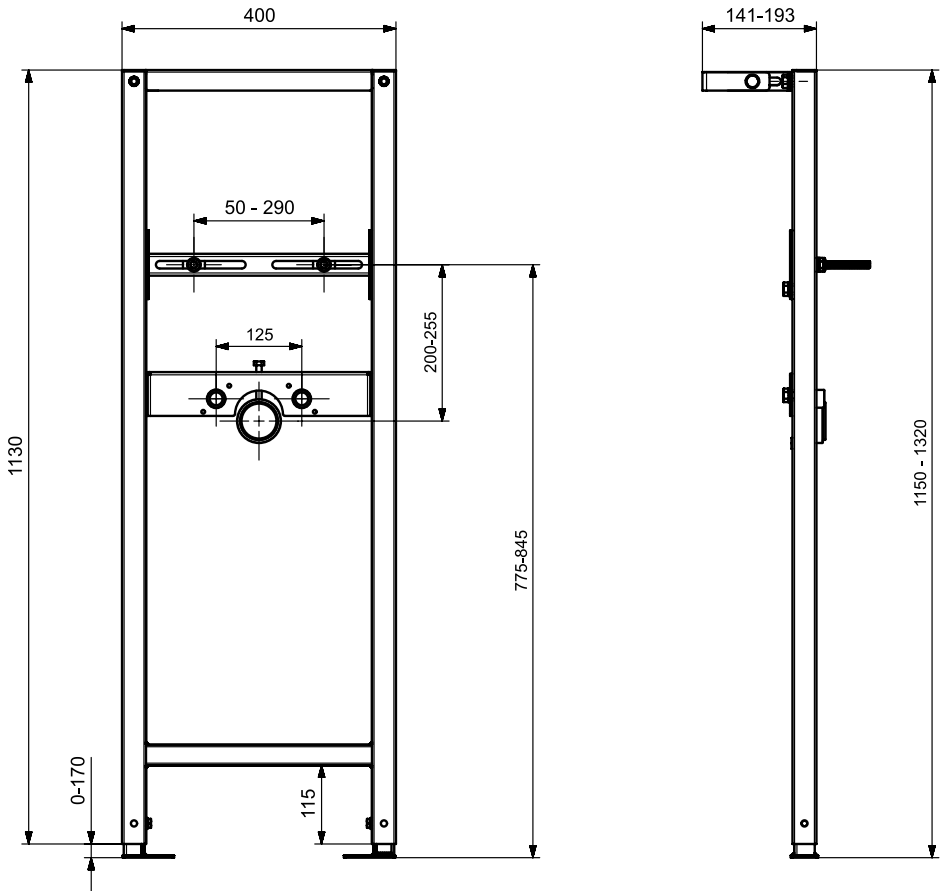

EN INSTRUCTIONS FOR ASSEMBLY AND USE

FR INSTALLATION ET UTILISATION - MODE

x1

x2

x2

x4

x1

13 mm

 **17 x2**

 **17 x2**

 **17 x2**

Ø12

x4

AQUA

cersanit

801 01 44 44