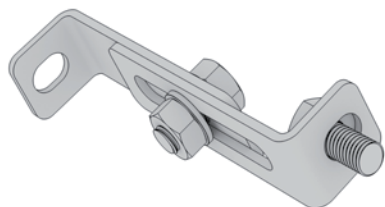

EN INSTRUCTIONS FOR ASSEMBLY AND USE

FR INSTALLATION ET UTILISATION - MODE

x1

x2

x2

x4

x1

13 mm

 **17 x2**

 **17 x2**

 **17 x2**

Ø12

x4

AQUA

cersanit

801 01 44 44