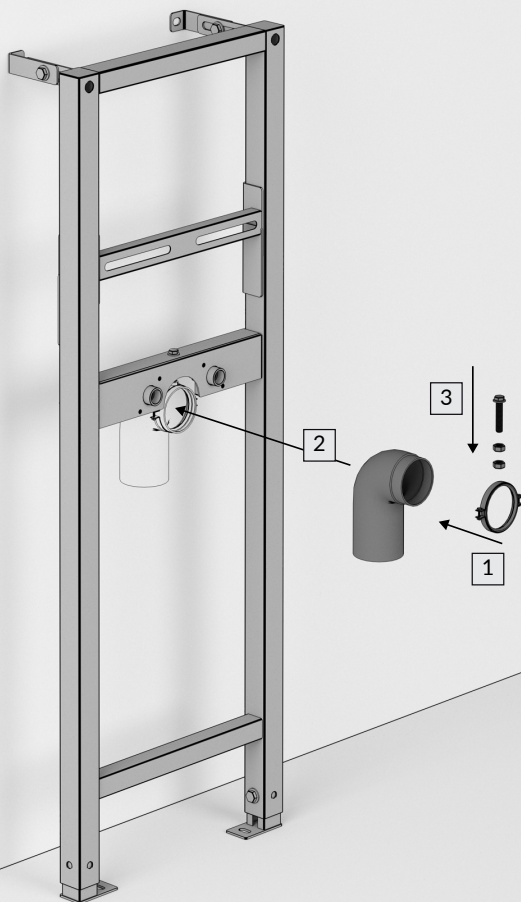

EN INSTRUCTIONS FOR ASSEMBLY AND USE

FR INSTALLATION ET UTILISATION - MODE

x1

x2

x2

x4

x1

13 mm

 **17 x2**

 **17 x2**

 **17 x2**

Ø12

x4

AQUA

cersanit

801 01 44 44