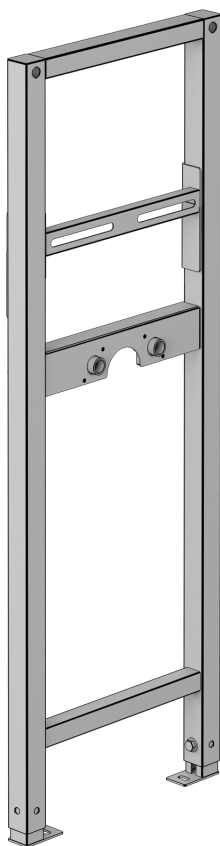

DE MONTAGE- UND AUFBAUANLEITUNG

RO INSTRUCȚIUNI DE MONTAJ ȘI OPERARE

HU SZERELÉSI ÉS ÜZEMELTETÉSI ÚTMUTATÓ

UA ІНСТРУКЦІЯ З МОНТАЖУ І ЕКСПЛУАТАЦІЇ

BY ІНСТРУКЦЫЯ ПА МАНТАЖЫ І ЭКСПЛУАТАЦЫІ

RU ИНСТРУКЦИЯ ПО МОНТАЖУ И ЭКСПЛУАТАЦИИ

EN INSTRUCTIONS FOR ASSEMBLY AND USE

FR INSTALLATION ET UTILISATION - MODE

x1

x2

x2

x4

x1

13 mm

 **17 x2**

 **17 x2**

 **17 x2**

Ø12

x4

AQUA

cersanit

801 01 44 44