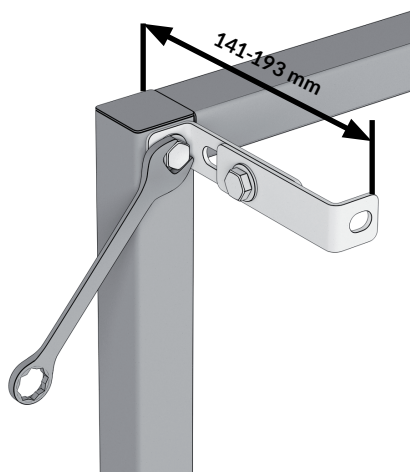

EN INSTRUCTIONS FOR ASSEMBLY AND USE

FR INSTALLATION ET UTILISATION - MODE

x1

x2

x2

x4

x1

13 mm

 **17 x2**

 **17 x2**

 **17 x2**

Ø12

x4

AQUA

cersanit

801 01 44 44