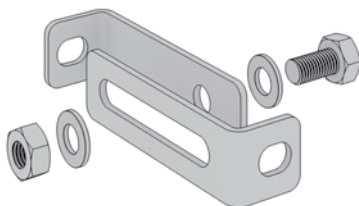

EN INSTRUCTIONS FOR ASSEMBLY AND USE

FR INSTALLATION ET UTILISATION - MODE

x1

x2

x2

x4

x1

13 mm

 **17 x2**

 **17 x2**

 **17 x2**

Ø12

x4

AQUA

cersanit

801 01 44 44