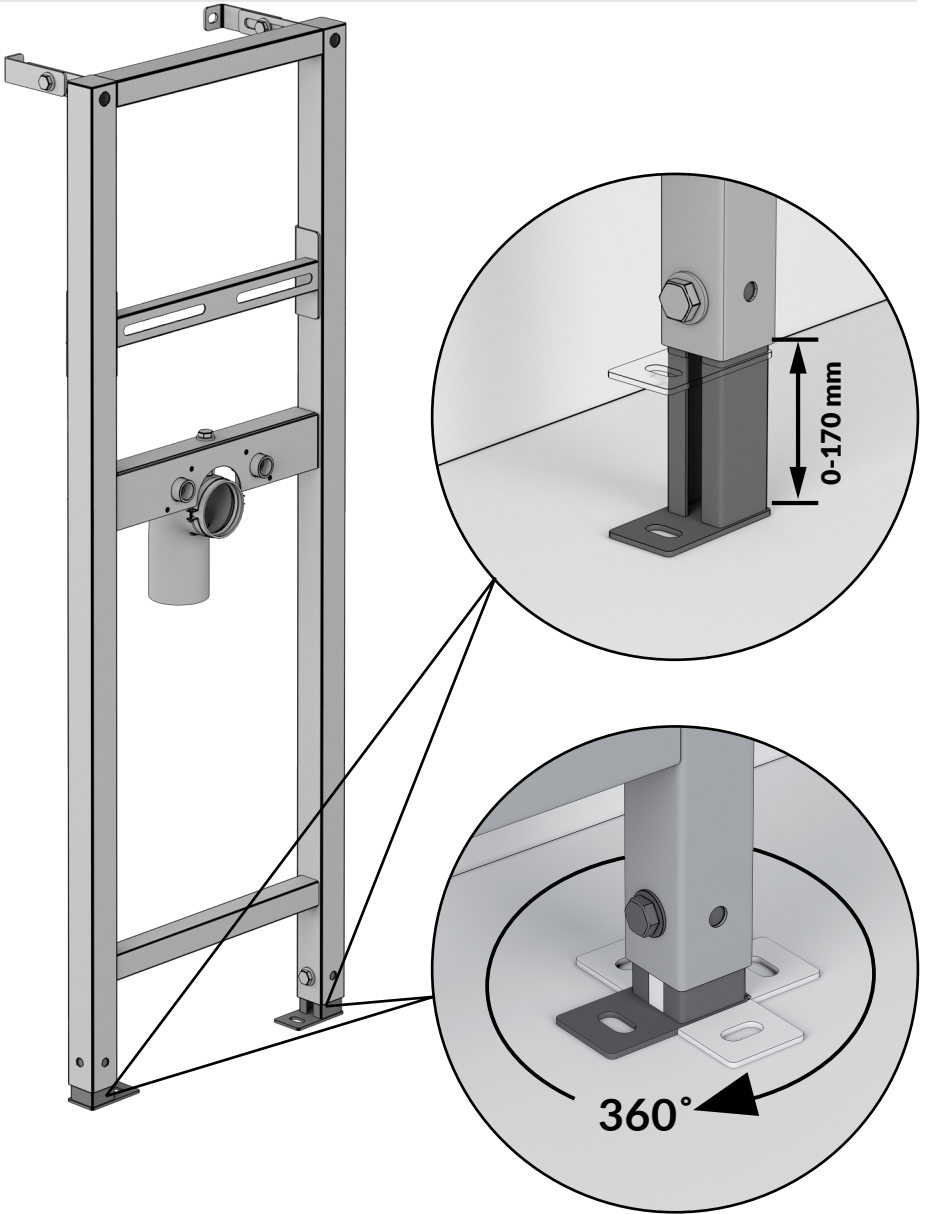

EN INSTRUCTIONS FOR ASSEMBLY AND USE

FR INSTALLATION ET UTILISATION - MODE

x1

x2

x2

x4

x1

13 mm

 **17 x2**

 **17 x2**

 **17 x2**

Ø12

x4

AQUA

cersanit

801 01 44 44