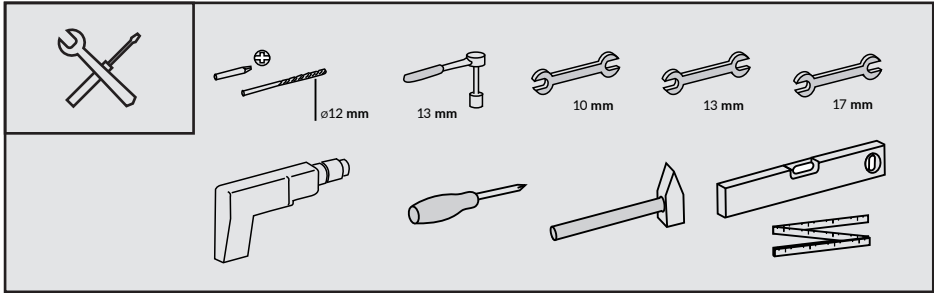

DE MONTAGE- UND AUFBAUANLEITUNG

RO INSTRUCȚIUNI DE MONTAJ ȘI OPERARE

HU SZERELÉSI ÉS ÜZEMELTETÉSI ÚTMUTATÓ

UA ІНСТРУКЦІЯ З МОНТАЖУ І ЕКСПЛУАТАЦІЇ

BY ІНСТРУКЦЫЯ ПА МАНТАЖЫ І ЭКСПЛУАТАЦЫІ

RU ИНСТРУКЦИЯ ПО МОНТАЖУ И ЭКСПЛУАТАЦИИ

EN INSTRUCTIONS FOR ASSEMBLY AND USE

FR INSTALLATION ET UTILISATION - MODE

13 x2

17

17 x2

17 x2

17 x2

Ø12