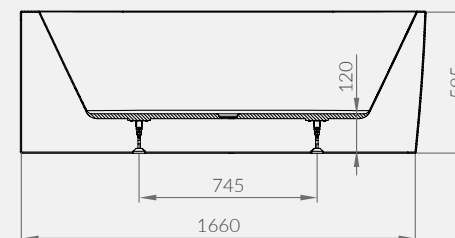

Wanna wolnostojąca narożna lewa CREA 170×82
CREA 170×82 corner freestanding bathtub left

kod produktu | product code: **S301-329**