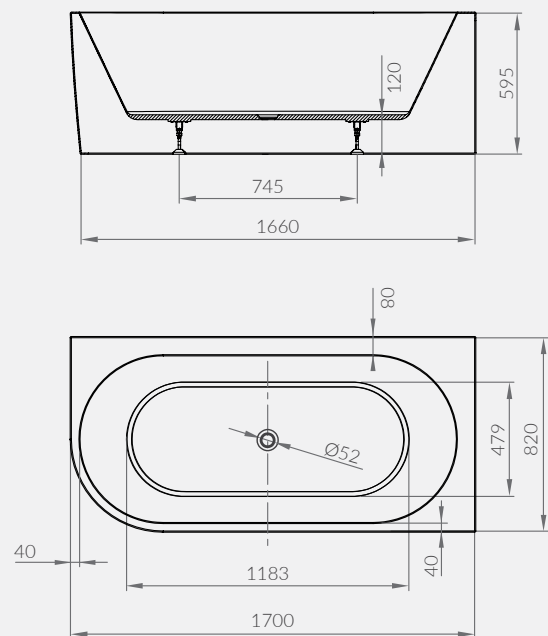

Wanna wolnostojąca narożna prawa CREA 170×82
CREA 170×82 corner freestanding bathtub right

kod produktu | product code: **S301-330**