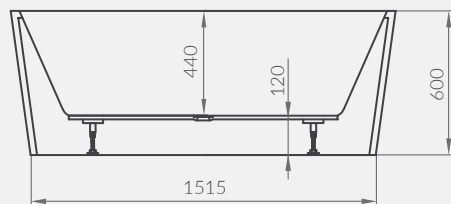

Wanna wolnostojąca przyścienna CREA 170×83
CREA 170×83 back-to-wall freestanding bathtub

kod produktu | product code: **S301-301**