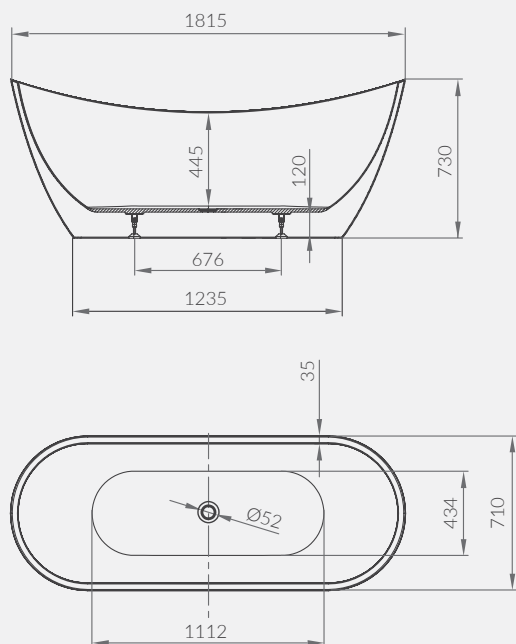

Wanna wolnostojąca owalna ZEN by Cersanit DOUBLE 182×71
ZEN by Cersanit DOUBLE 182×71 oval freestanding bathtub

kod produktu | product code: **S301-331**