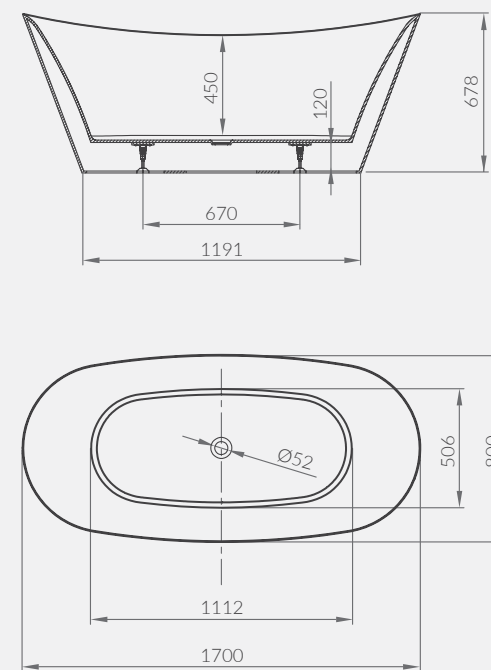

Wanna wolnostojąca owalna INVERTO by Cersanit 170×80
INVERTO by Cersanit 170×80 oval freestanding bathtub

kod produktu | product code: **S301-339**