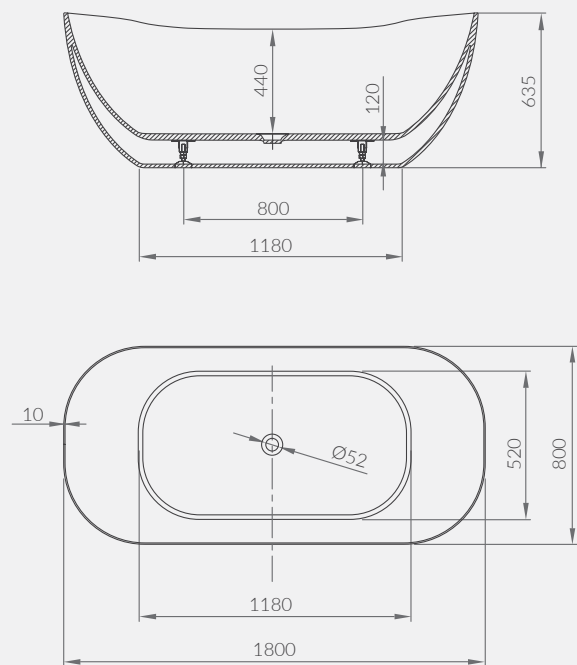

Wanna wolnostojąca owalna INVERTO by Cersanit SPA 180×80
INVERTO by Cersanit SPA 180×80 oval freestanding bathtub

kod produktu | product code: **S301-372**