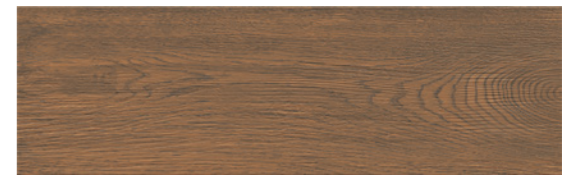

FINWOOD ochra
W483-003-1
18,5×59,8